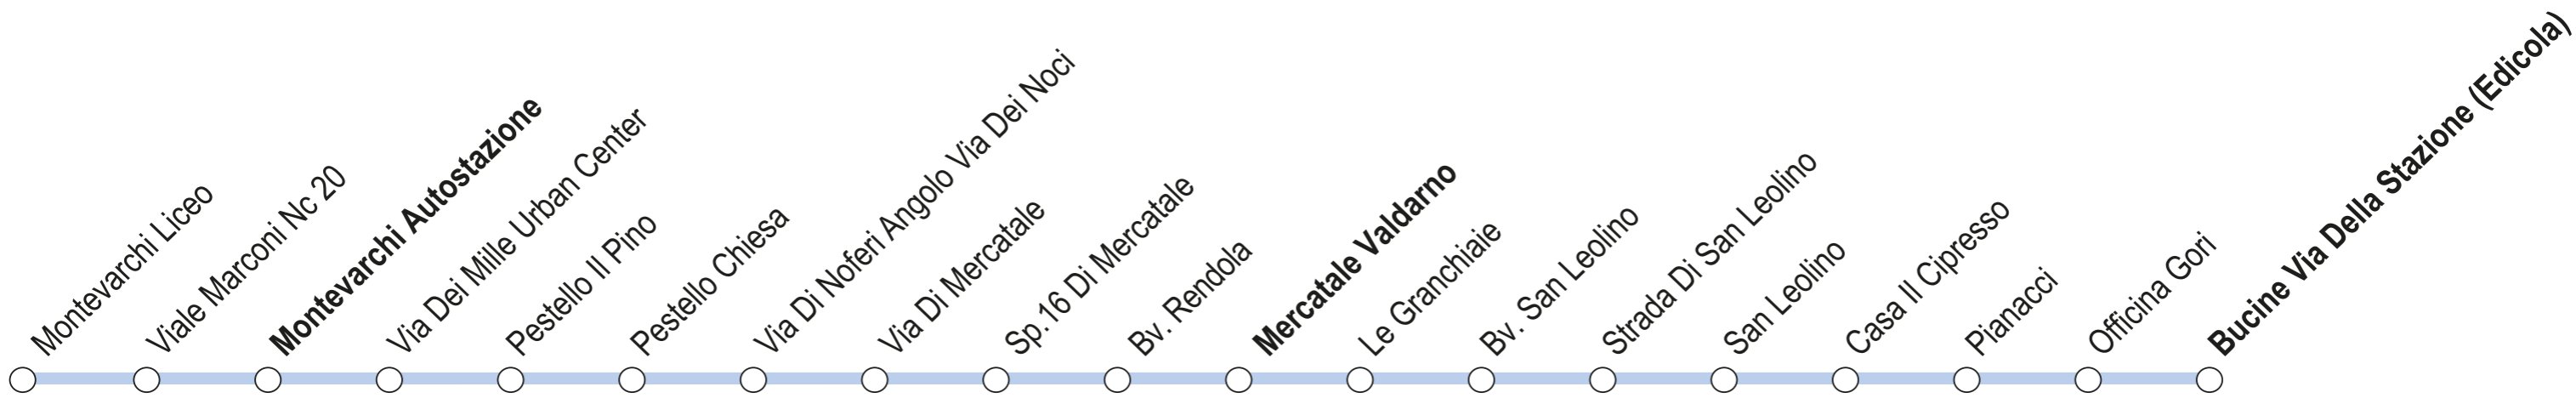

Mobilità  
in Valdarno

# MIV DELLA COLLINA

MIV 13

- 01 02
- 03 04
- 11 05
- 12

Reclami su disservizi  
segnalazioni e suggerimenti  
Numero Verde  
**800-570 530**