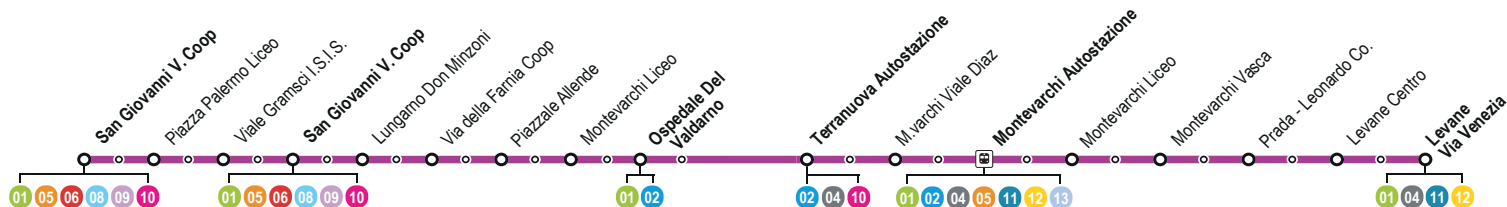

MIV 03 - RITORNO

SAN GIOVANNI (SCUOLE) - TERRANUOVA - MONTEVARCHI (SCUOLE)

	L 533	SC	SC	SC	SC	F	SC	SC	SC	Sa	SC	SC	SC	SC	SaS	S-Sa	S-Sa	S-Sa
SAN GIOVANNI V. COOP	7:15		7:50	7:53	7:55	7:55									13:55		14:10	
PIAZZA PALERMO LICEO	-	-	-	-	-	-							13:25	13:30	-		14:13	14:15
VIALE GRAMSCI I.S.I.S.	-	-	-	-	-	-	12:25		12:25				13:26	13:31	-		14:14	14:16
SAN GIOVANNI V. COOP	-	-	-	-	-	-	12:28		12:28				13:27	13:33	-		14:16	14:18
LUNGARNO DON MINZONI	7:17		7:51	7:55	7:57	7:57	12:29		12:29				13:29	13:34	13:56		14:17	14:19
VIA DELLA FARNIA COOP	-	-	-	8:05	-	-	-		-				-	-	-		-	-
PIAZZALE ALLENDE	-	-	-	8:09	-	-	-		-				-	-	-		-	-
MONTEVARCHI LICEO	-	-	-	8:13	-	-	-		-				-	-	-		-	-
OSPEDALE DEL VALDARNO	7:24		-	-	-	-	12:34		-				-	-	-		-	-
TERRANUOVA AUTOSTAZIONE	-	7:40	-	-	-	11:50	-		-	12:50	13:00	13:05	-	-	-	14:00	-	-
MONTEVARCHI VIALE DIAZ	7:33	7:48	8:02		8:12	8:14	12:00	12:39	12:42	12:58	13:08	13:13	13:40	13:46	14:08	14:08	14:32	14:31
MONTEVARCHI LICEO	-	-	8:05		-	-	-	-	-	-	-	-	13:42	-	-	-	-	-
MONTEVARCHI AUTOSTAZIONE	7:35	7:50	8:10		8:13	8:15	12:03	12:40	12:43	13:00	13:10	13:15	13:45	13:47	14:10	14:10	14:33	14:32
MONTEVARCHI LICEO							12:05	-	12:48									
VASCA														13:48				
PRADA - LEONARDO CO.														13:53				
LEVANE CENTRO														13:56				
LEVANE VIA VENEZIA							12:50							13:58