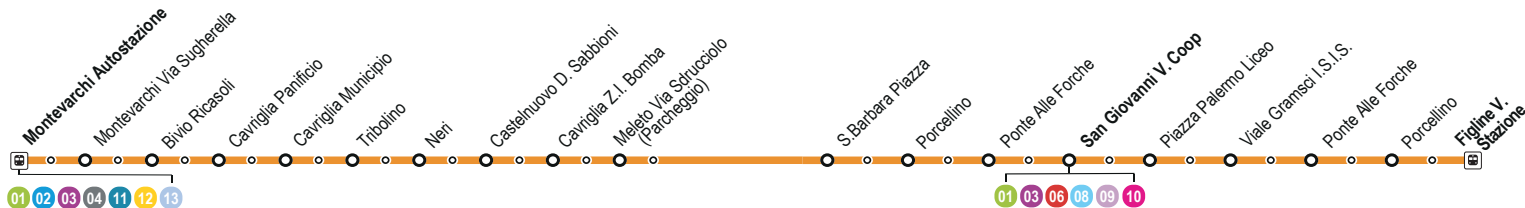

MIV 05 - RITORNO

MONTEVARCHI - CAVRIGLIA - NERI - C. DEI SABBIONI - MELETO - S. BARBARA - S. GIOVANNI

	SC	F	F	SC	SC	F	F	F	SC	F	F	F	F	
MONTEVARCHI AUTOSTAZIONE	5:55				6:53	8:15	10:15	12:20	13:30	14:25	15:10	17:10	18:10	19:10
MONTEVARCHI VIA SUGHERELLA	5:58				6:56	8:20	10:20	12:25	13:35	14:30	15:15	17:12	18:15	19:12
BIVIO RICASOLI	6:02				7:00	8:22	10:22	12:27	13:37	14:32	15:17	17:15	18:17	19:15
CAVRIGLIA PANIFICIO	6:12			7:04	7:10	8:29	10:29	12:34	13:44	14:39	15:24	17:29	18:24	19:29
CAVRIGLIA MUNICIPIO	6:13			7:05		8:30	10:30	12:35	13:45	14:40	15:25	17:30	18:25	19:30
TRIBOLINO	6:18			-		-	-	-	-	-	-	-	-	-
NERI		6:30	7:00	7:14		8:39	10:39	12:44	13:54	14:49	15:34	17:35	18:34	19:35
CASTELNUOVO D. SABBIONI		6:33	7:04	7:18		8:42	10:42	12:47	13:57	14:52	15:37	17:40	18:37	19:40
MELETO VIA SDRUCCIOLO		6:42	7:11	-		-	10:51	12:56	14:06	15:01	-	-	18:46	-
CAVRIGLIA Z.I. BOMBA		-	-	-		-	-	-	-	-	-	17:43	-	-
S. BARBARA PIAZZA		6:47	7:17	7:26		8:51	10:56	13:01	14:11	15:06	15:46	17:46	18:51	19:45
PORCELLINO		6:51	7:25	7:36		8:55	11:00	13:05	14:15	15:10	15:55	17:51	18:55	19:50
PONTE ALLE FORCHE		6:53	7:27	7:38		8:57	11:02	13:07	14:17	15:12	15:57	17:52	18:57	19:52
SAN GIOVANNI V. COOP		6:56	7:30	7:40		9:00	11:05	13:10	14:20	15:15	16:00	17:56	19:00	19:55
LUNGARNO DON MINZONI			7:32	-										
M.VARCHI VIALE DIAZ			7:47	-										
M.VARCHI AUTOSTAZIONE			7:50	-										
M.VARCHI VASCA			7:53	-										
M.VARCHI LICEO			8:05	-										
PIAZZA PALERMO LICEO				7:45										
VIALE GRAMSCI I.S.I.S.				7:46										
PONTE ALLE FORCHE				7:49										
PORCELLINO				7:51										
FIGLINE V. STAZIONE				8:03