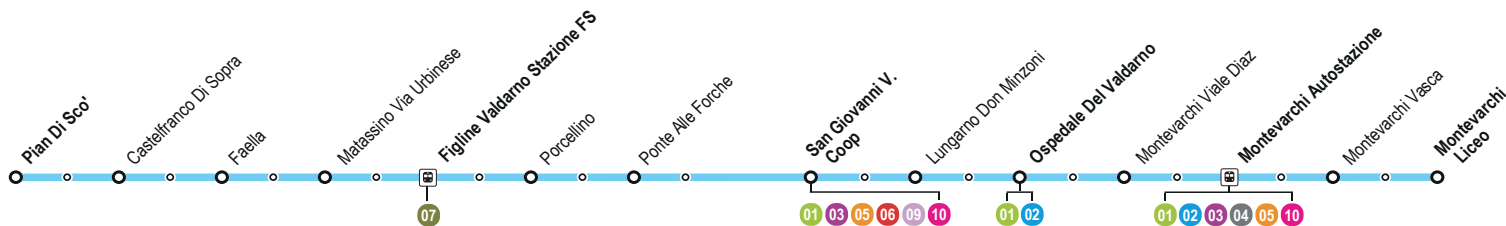

MIV 08 - RITORNO

PIAN DI SCÒ - CASTELFRANCO - FAELLA - FIGLINE - SAN GIOVANNI - MONTEVARCHI

	SC	N	SC	N	SC	SC	N	SC	N	SC	Sa	L	SaS	S-Sa	N-Sa	SaN	Sa	L	FESTIVO	HZ	HZ	HZ
P. DI SCÒ VIA LARGA	6:30	6:30	7:00	7:00	9:00	9:00	11:00	11:00	12:45	15:05	15:05	16:45	16:45	16:45	16:45	16:45	17:45	17:45	P. DI SCÒ VIA LARGA	9:40	14:45	17:50
P. DI SCÒ V. DE GASPERI	6:31	6:31	7:01	7:01	9:01	9:01	11:01	11:01	12:46	15:06	15:06	16:46	16:46	16:46	16:46	16:46	17:46	17:46	P. DI SCÒ V. DE GASPERI	9:41	14:46	17:51
P. DI SCÒ PIAZZA EUROPA	6:32	6:32	7:02	7:02	9:02	9:02	11:02	11:02	12:47	-	15:07	-	16:47	16:47	-	-	17:47	17:47	P. DI SCÒ P.ZZA EUROPA	9:42	14:47	17:52
CASTELFRANCO CENTRO	6:40	6:40	7:10	7:10	9:10	9:10	11:10	11:10	12:55	15:15	15:15	16:55	16:55	16:55	16:55	16:55	17:55	17:55	CASTELFRANCO	9:47	14:55	17:57
FAELLA	6:45	6:45	7:15	7:15	7:15	9:15	9:15	11:15	13:00	15:20	15:20	17:00	17:00	17:00	17:00	18:00	18:00	18:00	FAELLA	9:51	15:00	18:01
MATASSINO VIA URBINESE	6:55	6:55	7:25	7:25	7:25	9:25	9:25	11:25	13:10	15:25	15:25	17:05	17:05	17:10	17:10	18:05	18:05	18:05	MATASSINO V. URBINESE	10:00	15:05	18:10
FIGLINE V.NO STAZIONE	7:00	7:00	7:30	7:30	-	9:30	9:30	11:30	13:15	15:35	15:35	17:10	17:10	17:15	17:15	18:10	18:10	18:10	FIGLINE V.NO STAZIONE	10:05	15:10	18:15
PORCELLINO	7:10	-	7:40	7:40	9:40	9:40	11:40	11:40	13:25	15:41	15:41	17:20	17:20	-	-	18:20	18:20	18:20	PORCELLINO	10:15	15:16	18:25
PONTE ALLE FORCHE	7:12	-	7:42	7:42	9:42	9:42	11:42	11:42	13:27	15:45	15:45	17:22	17:22	-	-	18:22	18:22	18:22	PONTE ALLE FORCHE	10:17	15:20	18:27
SAN GIOVANNI V. COOP	7:15	-	7:45	7:45	9:45	9:45	11:45	11:45	13:30	15:50	15:50	17:25	17:25	-	-	18:25	18:25	18:25	SAN GIOVANNI V. COOP	10:20	15:25	18:30
PIAZZA PALERMO LICEO	-	-	-	-	-	-	-	-	13:35	-	-	-	-	-	-	-	-	-	-	-	-	-
LUNGARNO DON MINZONI	-	7:45	7:47	7:47	9:47	9:47	11:47	11:47	-	-	-	-	-	-	-	-	-	-	-	-	-	-
OSPEDALE DEL VALDARNO	-	-	7:55	7:55	9:55	9:55	11:55	11:55	-	-	-	-	-	-	-	-	-	-	-	-	-	-
M.VARCHI VIALE DIAZ	-	7:55	8:04	8:04	10:04	10:04	12:04	12:04	-	-	-	-	-	-	-	-	-	-	-	-	-	-
M.VARCHI AUTOSTAZIONE	-	-	8:05	8:05	10:05	10:05	12:05	12:05	-	-	-	-	-	-	-	-	-	-	-	-	-	-
M.VARCHI LICEO	-	7:57	8:06	8:06	10:06	10:06	12:06	12:06	-	-	-	-	-	-	-	-	-	-	-	-	-	-
M.VARCHI AUTOSTAZIONE	-	8:00	8:09	8:09	10:09	10:09	12:09	12:09	-	-	-	-	-	-	-	-	-	-	-	-	-	-
M.VARCHI VASCA	-	8:05	8:14	8:14	10:14	10:14	12:14	12:14	-	-	-	-	-	-	-	-	-	-	-	-	-	-
M.VARCHI LICEO	-	8:10	8:19	8:19	10:19	10:19	12:19	12:19	-	-	-	-	-	-	-	-	-	-	-	-	-	-

SC - Periodo scolastico: dal lunedì al sabato; N - Vacanze scolastiche invernali; Sa - Solo il sabato feriale; L - Lavorativo annuale: dal lunedì al venerdì; SaS - Solo il sabato nel periodo scolastico; S-Sa - Periodo scolastico: dal lunedì al venerdì; HZ - Festivo (esclusi 1/1, Pasqua, 1/5, 15/8 e 25/12)